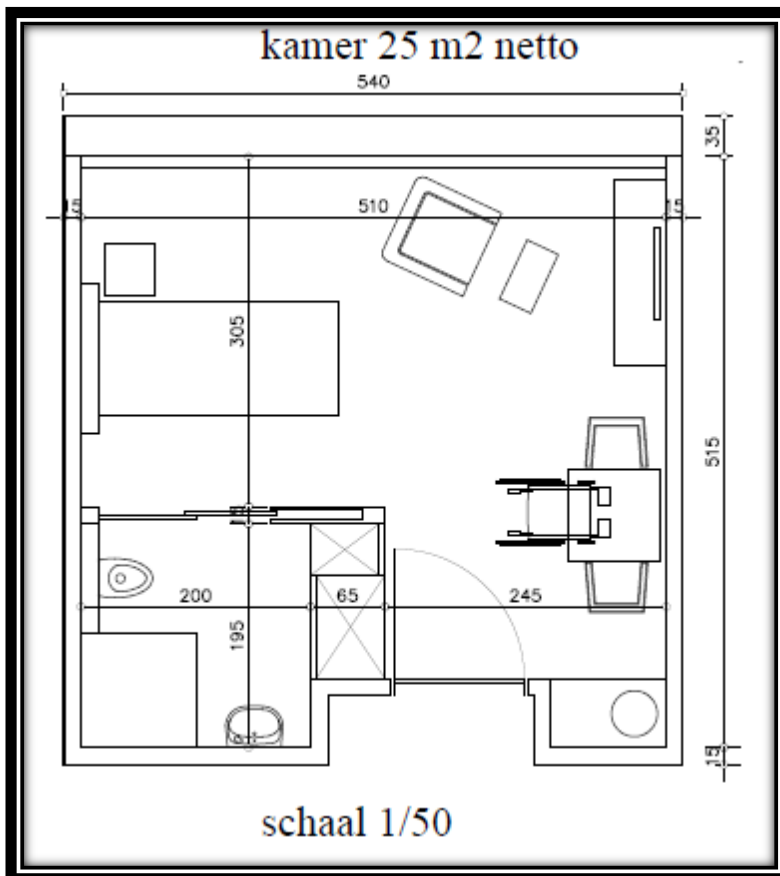

Woonzorg Kamer (nieuwbouw)

Oppervlakte 25M²

Sanitair met eigen inloopdouche, toilet en lavabo.

Een volledig bemeubelde kamer met Relax Zetel – Hooglaagbed met aangepaste matras - Tafel en twee comfortstoelen met armleuning - Gordijnen – Keukenlavabo – Inbouwkast – Nachttafel – Inbouwfrigo - Kluis

Aansluitmogelijkheid Microgolfoven , tv/ telefoon aansluiting, data aansluiting

Eigen commode of kast kan mee genomen worden van thuis.

Dagprijs: 63,9 euro