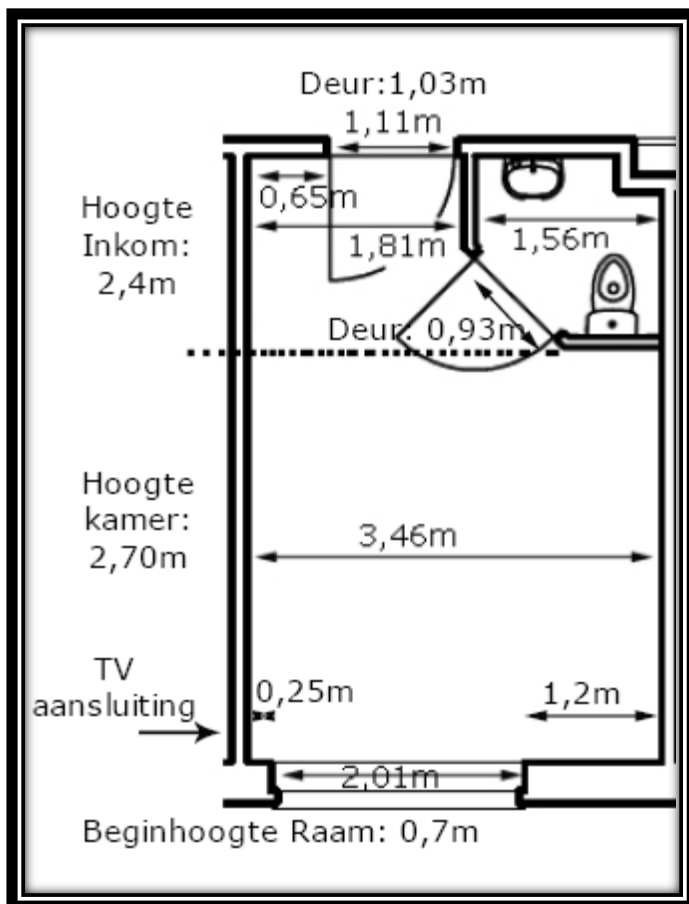

## Woonzorgkamer (bestaande gebouw)

Oppervlakte 18M<sup>2</sup>

Sanitair met toilet en lavabo.

Een volledig bemeubelde kamer met Relax Zetel – Hooglaagbed met aangepaste matras - Tafel en twee stoelen - gordijnen

Tv aansluiting en telefoon aansluiting

Eigen commode of kast kan mee genomen worden van thuis, eigen inrichting meubels mogelijk.

Dagprijs: 52,84 €