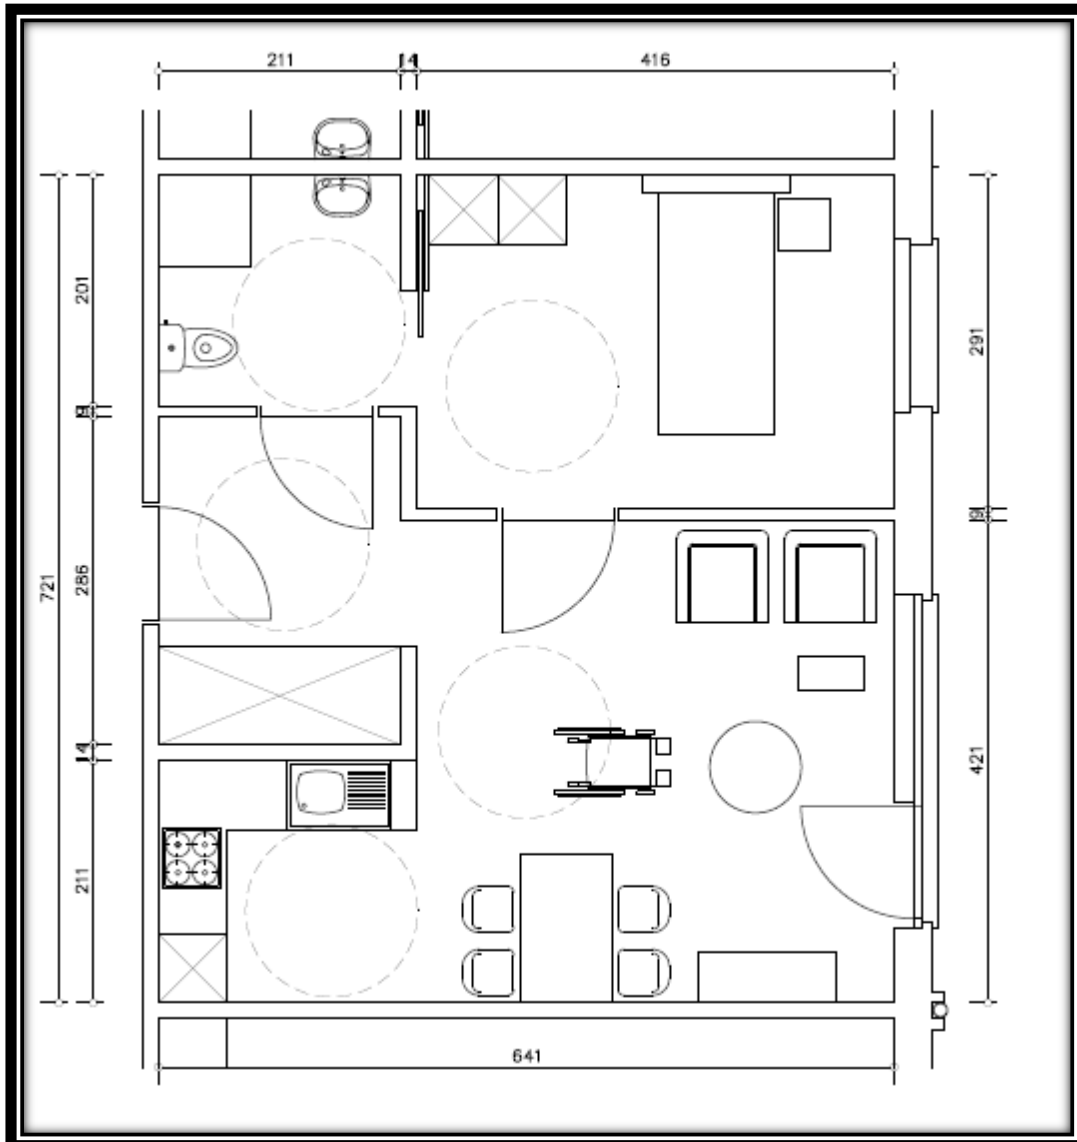

Woonzorgflat (bestaande gebouw) - Bewoonbaar door twee personen

Oppervlakte 55M²

Sanitair met douche, toilet en lavabo

Slaapkamer met hooglaagbed en aangepaste matras

Kitchenette – Inbouwkast – Nachttafel – Inbouwfrigo

Aansluitmogelijkheid Microgolfoven , tv/ telefoon aansluiting, data aansluiting

Eigen commode of kasten kunnen mee genomen worden van thuis

Dagprijs Eén persoon: 65,56 euro

Dagprijs twee personen: 116,27 euro